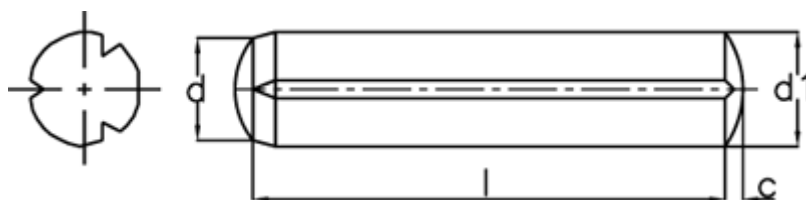

Varenummer: 08032214
Beskrivelse: KLEE Kærvstift S3 2x12
Stål

Mål

c	= 0,3
d	= 2.0
d1	= 2,15
Længde	= 12